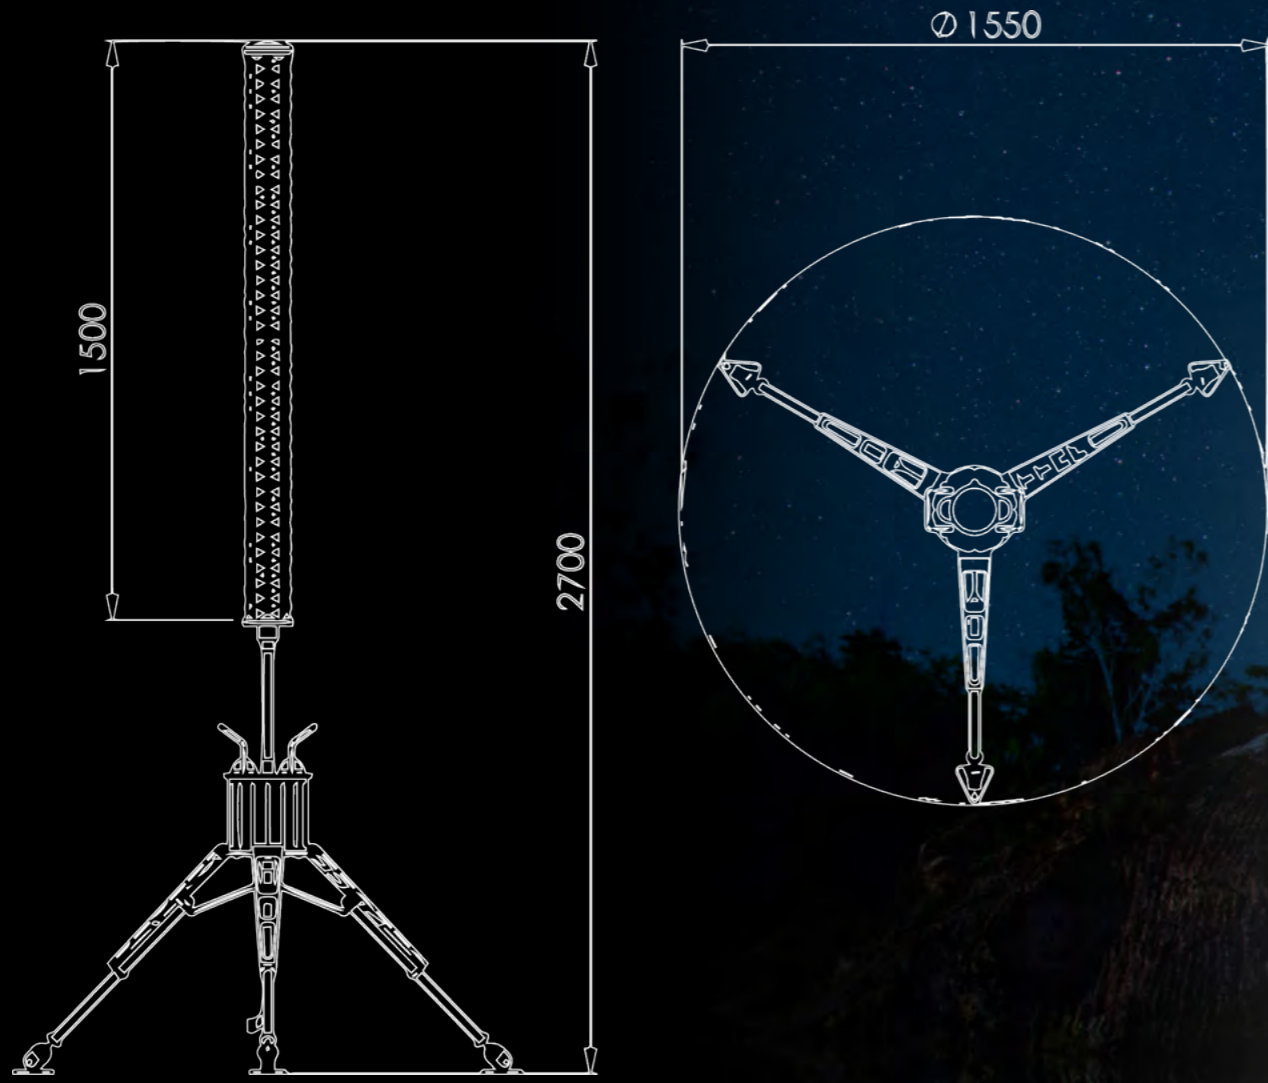

TTAF[®]

ALAN
AYDINLATMA

| 2023 v1

TODAY, TOMORROW AND FOREVER...

01 / MINI UFLED

02 / UFLED

MINI UFLED

Mini Ufled, bahçeler, parklar, şantiyeler, kamplar, ve afet bölgelerindeki arama-kurtarma çalışmaları gibi alanlarda ihtiyaç duyulan 360° tüm çevre aydınlatmasını karşılamak üzere tasarlanmıştır. Tüp LED Armatür, tak-çalıştır tasarımı ve montaj çubuğuyla kolay kullanım imkanı sağlar. Kullanım kolaylığını arttırmak için IP65 sınıfı koruması ile 220V ve 24V olmak üzere iki farklı aydınlatma seçeneği sunar. Bahçenizde ve kamp alanında prize takarak 220V ile, araba gezilerinde ve arama-kurtarma alanlarında aracınıza takarak 24V ile rahatlıkla kullanabilirsiniz. Ortama göre ayarlanabilme seçeneği ve kolay taşıma imkanı sağlayan Mini Ufled uzun yıllar boyunca kullanım imkanı sağlar.

Gövde Malzemesi	Alüminyum + PC
Lens Açısı	360°
Güç Tüketimi	50W, 54W, 110W,
Işık Kaynağı	Mid Power LED
Çalışma Voltajı	12VDC / 24VDC / 200~240VAC
Renk Sıcaklığı	3000 ~ 6500K
CRI	>80
IP Sınıfı	IP65
Işık Akısı (lm)	5300 lm~ 10750 lm

UFLED

Ufled, bahçeler, parklar, şantiyeler, kamp alanları, ve afet bölgelerinde kullanılmak üzere tasarlanmıştır. UF LED, 360° tüm çevreyi aydınlatmak için ideal bir çözümdür. IP65 standartlarına sahiptir, bu sayede zorlu hava koşullarına ve aşırı iklim şartlarına dayanıklıdır. Düşük enerji tüketimiyle yüksek aydınlatma performansı sağlar ve lityum-iyon pil sayesinde tam şarj ile 12 saat sürekli çalışma imkanı sunar. Ufled, 2 adet USB şarj çıkışı, pil göstergesi, güç seçenekleri, farklı zeminler için montaj çubuğu ve taşıma çantası gibi özellikleriyle zorlu ortamlarda kullanım için tasarlanmış, uzun ömürlü ve pratik bir aydınlatma çözümüdür.

Gövde Malzemesi
Lens Açısı
Güç Tüketimi
Işık Kaynağı
Çalışma Voltajı
Renk Sıcaklığı
CRI
IP Sınıfı
Işık Akısı (lm)

Alüminyum + PC
360°
216W / 120W
Mid Power LED
20~28 VDC / 100~277 VAC
2200K~6500K
>80
IP65
16800 lm ~ 21150 lm