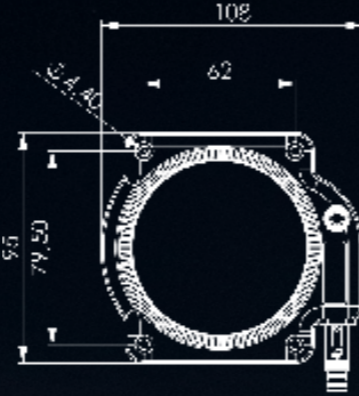

# ARMAGEDDON® Lens Açılırları

20° Lens

45° Lens

60° Lens

120° Lens

160° Lens

Armageddon 90° Lens takılı ESL-20'nin alan aydınlatma performansı.

90° Lens

ARMAGEDDON®  
78mm

ARMAGEDDON®  
92mm

ARMAGEDDON®  
160mm

Armageddon 20° lens takılı ESL-30'un uzak mesafe aydınlatma performansı.

ARMAGEDDON 20° Lens  
MOSOTUNYA

ARMAGEDDON 60° Lens  
ESL-30

TODAY, TOMORROW  
AND  
FOREVER...