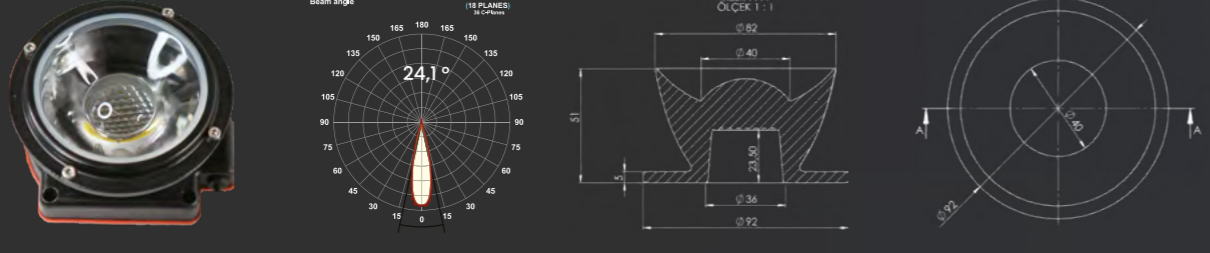

# ARMAGEDDON® Lens Açılırları

20° Lens

45° Lens

60° Lens

120° Lens

160° Lens

Armageddon 90° Lens takılı ESL-20'nin alan aydınlatma performansı.

90° Lens