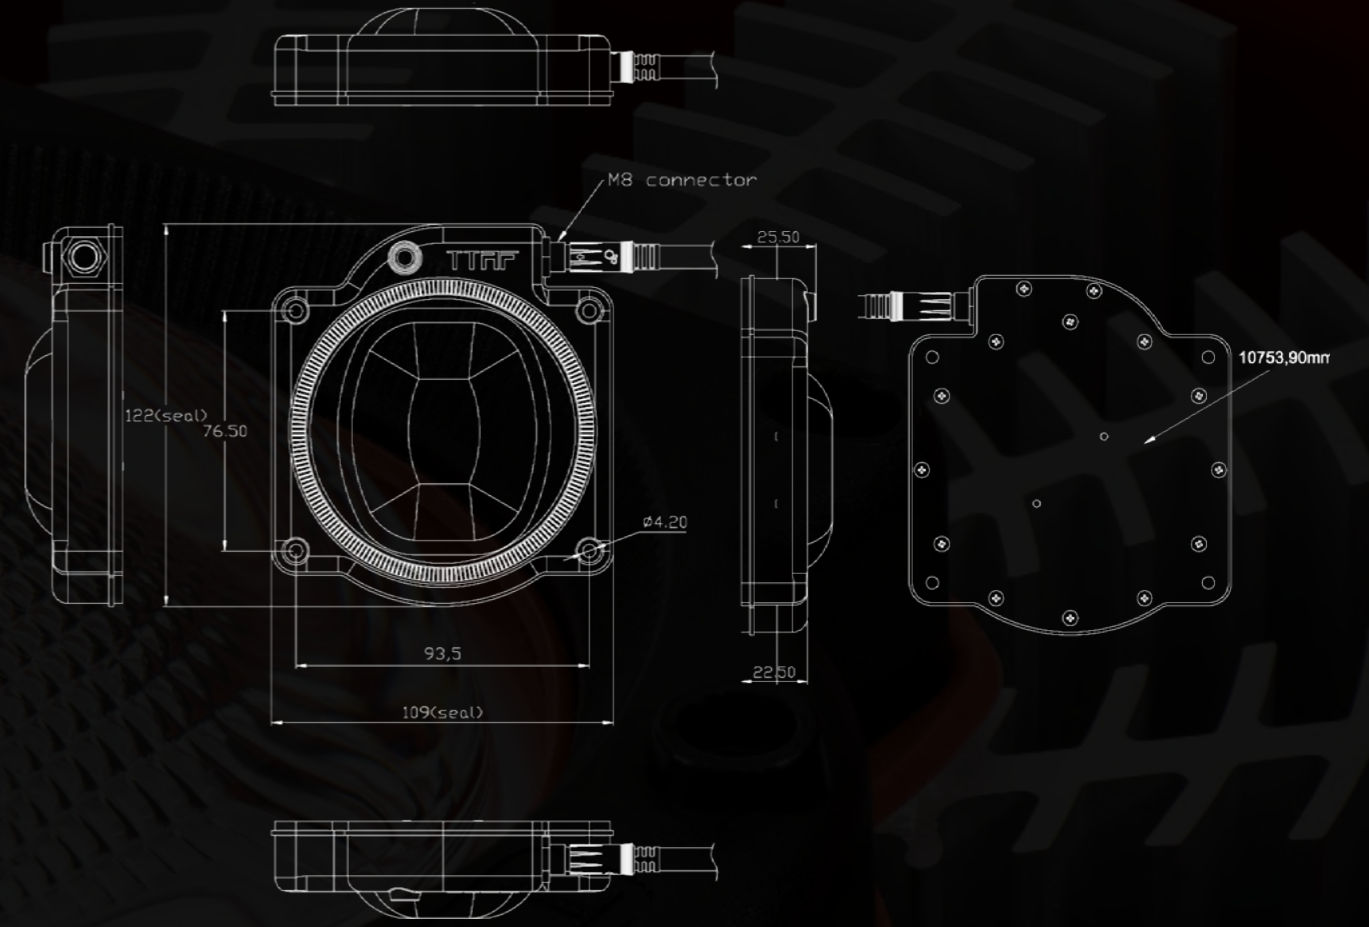

Elektriksel İzolasyon Sınıfı

Çalışma Sıcaklığı

Işık Kaynağı

Işık Rengi

Işık Akısı

IP Sınıfı

Darbe Dayanıklığı

Gövde Malzemesi

Optik Lens

Soğutucu Malzemesi

Konnektör

Conta Malzemesi

Gövde Rengi

Ürün Ağırlığı

Class I, Class II

-30 °C ~ + 85°C

COB LED 28mm x 28mm ~ 17mmx17mm

Kullanılan COB Belirler

Kullanılan COB Belirler

IP67

Minimum IK08

Mühendislik Termoplastiği

92mm Borosilikat Cam

Anodize 5052 Alüminyum

M8 IP67 Endüstriyel Tip.

Silikon

İstenilen Renk

380 gr