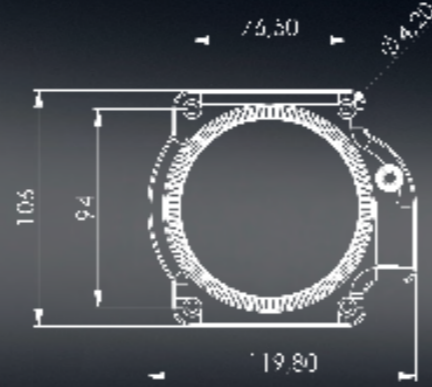

# ARMAGEDDON® Lens Açılırları

20° Lens

45° Lens

60° Lens

120° Lens

160° Lens

Armageddon 90° Lens takılı ESL-20'nin alan aydınlatma performansı.

90° Lens

ARMAGEDDON®  
78mm

ARMAGEDDON®  
92mm

ARMAGEDDON®  
160mm

Armageddon 20° lens takılı ESL-30'un uzak mesafe aydınlatma performansı.

ARMAGEDDON 20° Lens  
MOSOTUNYA

ARMAGEDDON 60° Lens  
ESL-30

TODAY, TOMORROW  
AND  
FOREVER...