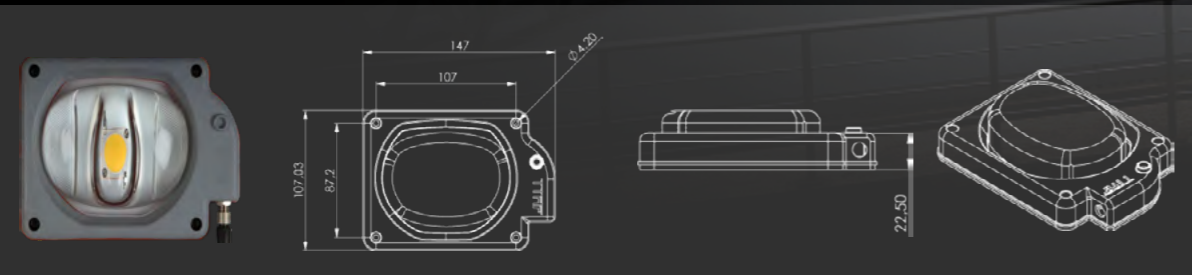

# ARMAGEDDON® Lens Açılırları

20° Lens

45° Lens

60° Lens

120° Lens

160° Lens

Armageddon 90° Lens takılı ESL-20'nin alan aydınlatma performansı.

90° Lens