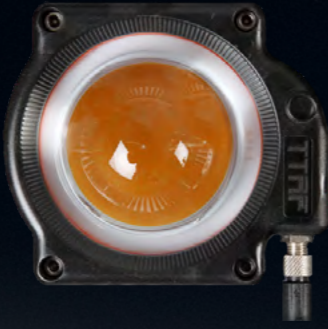

# ARMAGEDDON® Lens Açılırları

20° Lens

45° Lens

60° Lens

120° Lens

160° Lens

Armageddon 90° Lens takılı ESL-20'nin alan aydınlatma performansı.

90° Lens

## ARMAGEDDON® Kasa Çeşitleri

Alanında uzman ekibimiz tarafından tasarlanan ARMAGEDDON®, modern ve benzersiz yapısıyla her türlü ortama uyum sağlar. Üç farklı kasaya ve altı farklı lens çeşidine sahip ARMAGEDDON® led modül her türlü ihtiyaca uygun çözüm sunar.

ARMAGEDDON®  
78mm

ARMAGEDDON®  
92mm

ARMAGEDDON®  
160mm

Armageddon 20° lens takılı ESL-30'un uzak mesafe aydınlatma performansı.

ARMAGEDDON 20° Lens  
MOSOTUNYA

ARMAGEDDON 60° Lens  
ESL-30

TODAY, TOMORROW  
AND  
FOREVER...