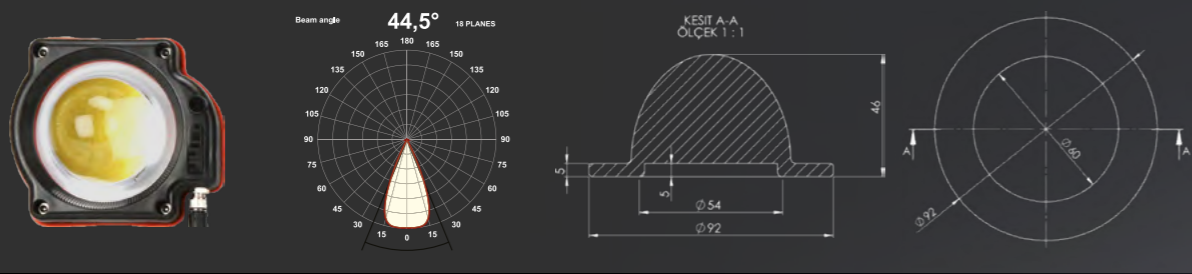

# ARMAGEDDON® Lens Açılırları

20° Lens

45° Lens

60° Lens

120° Lens

160° Lens

Armageddon 90° Lens takılı ESL-20'nin alan aydınlatma performansı.

90° Lens