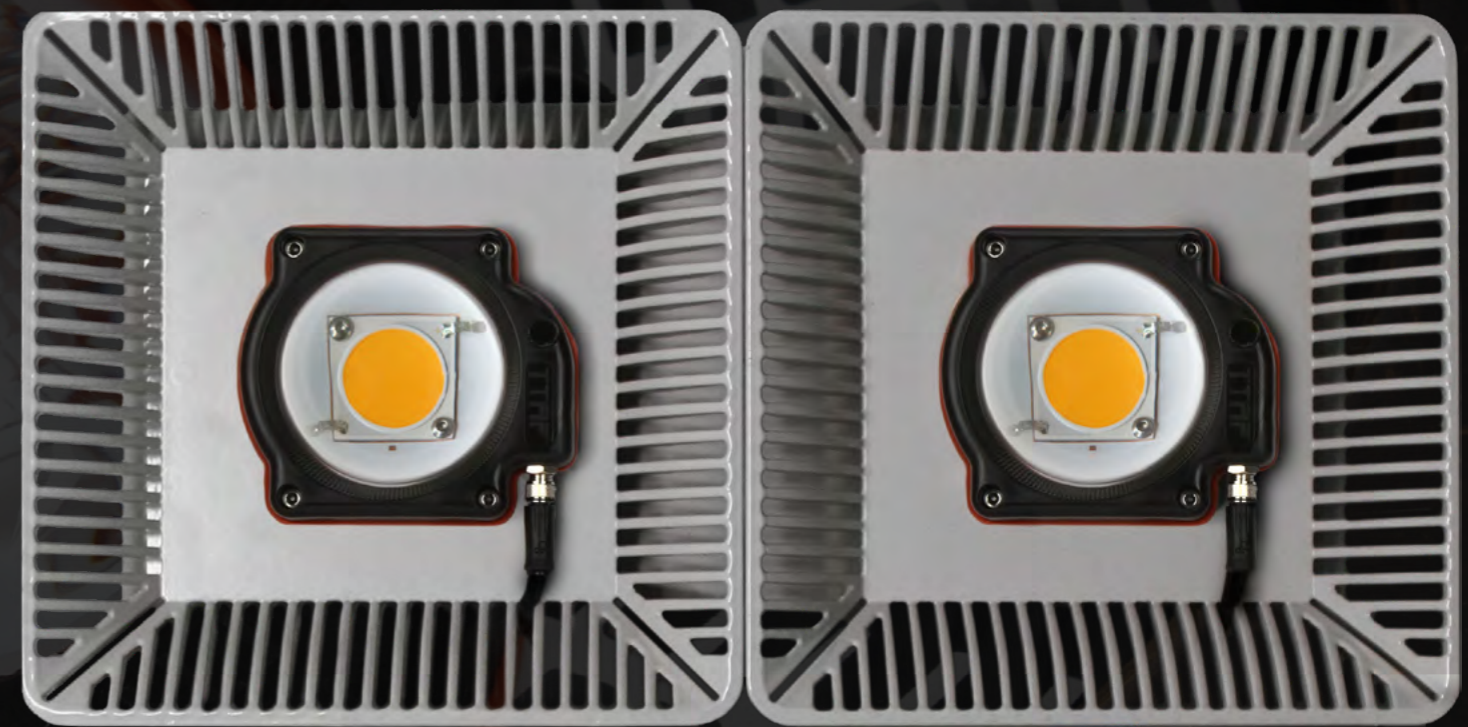

ARMAGEDDON®  
78mm

ARMAGEDDON®  
92mm

ARMAGEDDON®  
160mm

Armageddon 20° lens takılı ESL-30'un uzak mesafe aydınlatma performansı.

ARMAGEDDON 20° Lens  
MOSOTUNYA

ARMAGEDDON 60° Lens  
ESL-30

TODAY, TOMORROW  
AND  
FOREVER...