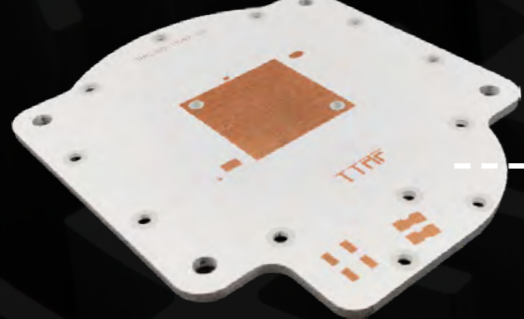

# ARMAGEDDON®

ARMAGEDDON® ile COB (Chips On Board) LED teknolojisi, zorlu iklim ve saha şartlarına dayanıklı bir gövdede birleşti.

Yenilikçi teknolojisiyle kusursuz bir tasarım ürünü olan ARMAGEDDON® içinde bulundurduğu COB LED'i dış dünyadan izole ederek çalışması için gereken en ideal ortamı sağlar. Mekanik, elektrik ve optiğin birleşmesiyle ortaya çıkan ARMAGEDDON® LED teknolojisi, kompakt ve sağlam yapısıyla yüksek enerji verimliliği sağlar. Montaj kolaylığı ile işçilik maliyetlerini minimize eder ve zaman tasarrufu kazandırır. Üretim sürecinden kullanım sürecine kadar bütün özellikleriyle sürdürülebilir bir deneyim avantajı sağlar.

# ARMAGEDDON® İç Yapısı

Mühendislik Termoplastiği  
Dış Kapak

Borosilikat Cam Optik Yapı

Silikon Sızdırmazlık Contası

COB LED

Aliminyum PCB

Elektriksel İzolasyon Sınıfı

Çalışma Sıcaklığı

Işık Kaynağı

Işık Rengi

Işık Akısı

IP Sınıfı

Darbe Dayanıklığı

Gövde Malzemesi

Optik Lens

Soğutucu Malzemesi