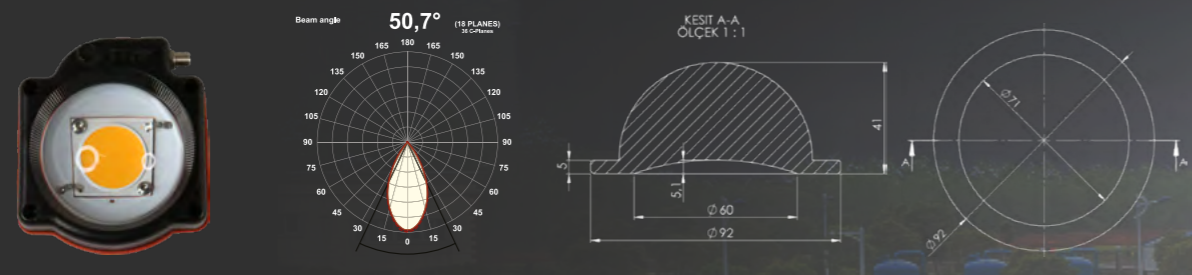

# ARMAGEDDON® Lens Açılırları

20° Lens

45° Lens

60° Lens

120° Lens

160° Lens

Armageddon 90° Lens takılı ESL-20'nin alan aydınlatma performansı.

90° Lens