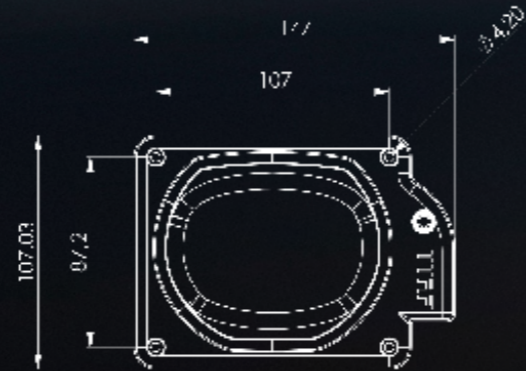

# ARMAGEDDON® Lens Açılırları

20° Lens

45° Lens

60° Lens

120° Lens

160° Lens

Armageddon 90° Lens takılı ESL-20'nin alan aydınlatma performansı.

90° Lens

ARMAGEDDON®  
78mm

ARMAGEDDON®  
92mm

ARMAGEDDON®  
160mm

Armageddon 20° lens takılı ESL-30'un uzak mesafe aydınlatma performansı.

ARMAGEDDON 20° Lens  
MOSOTUNYA

ARMAGEDDON 60° Lens  
ESL-30

TODAY, TOMORROW  
AND  
FOREVER...