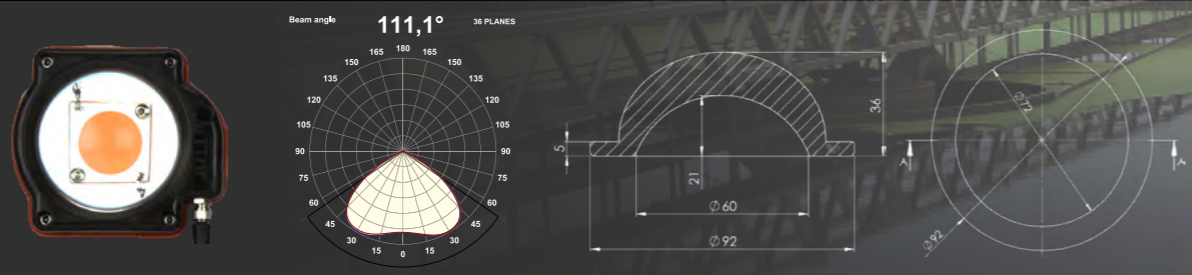

# ARMAGEDDON® Lens Açılırları

20° Lens

45° Lens

60° Lens

120° Lens

160° Lens

Armageddon 90° Lens takılı ESL-20'nin alan aydınlatma performansı.

90° Lens